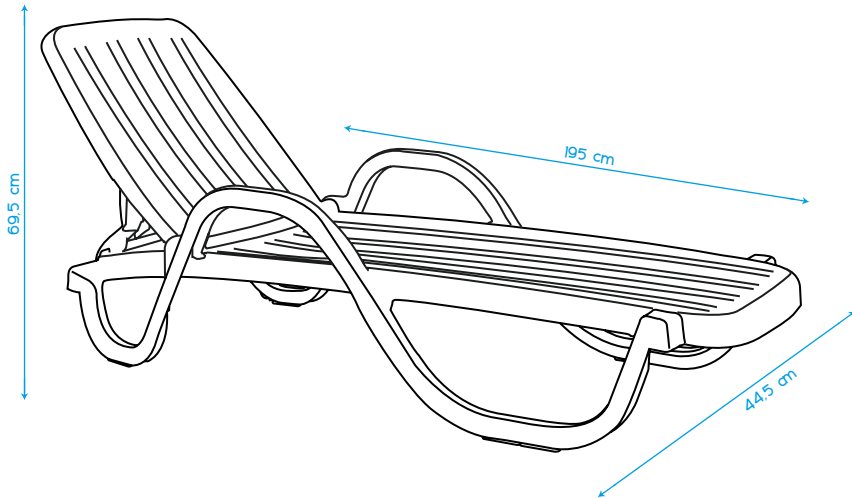

2535

Kollu Şezlong

Sun Lounger With Armrest

İstif Adedi / Stack Quantity	15
İstif Yüksekliği / Stacking Height	165*71*190 h cm
Ürün Ebatları / Product Size	69,5*195*44,5 h cm

Kollu Şezlong / Sun Lounger with Armrest