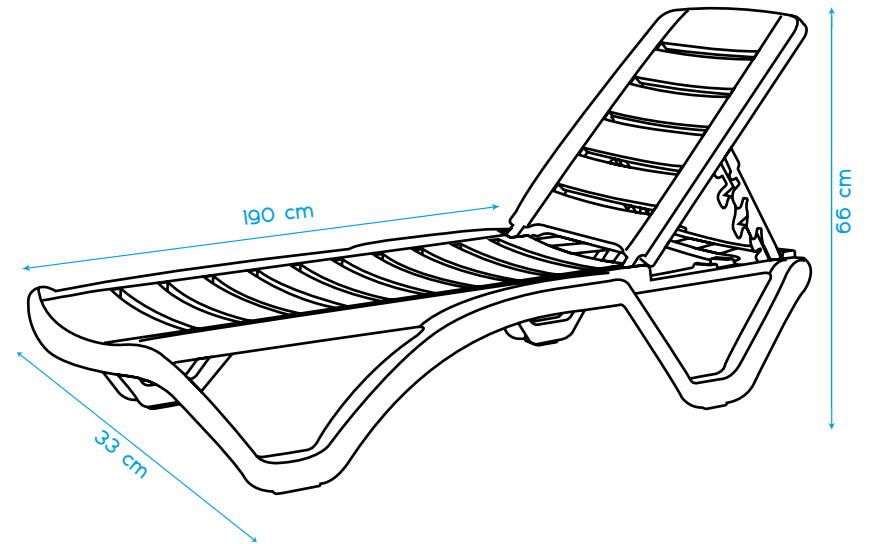

2535

Kollu Şezlong

Sun Lounger With Armrest

İstif Adedi / Stack Quantity	15
İstif Yüksekliği / Stacking Height	165*71*190 h cm
Ürün Ebatları / Product Size	69,5*195*44,5 h cm

Kollu Şezlong / Sun Lounger with Armrest