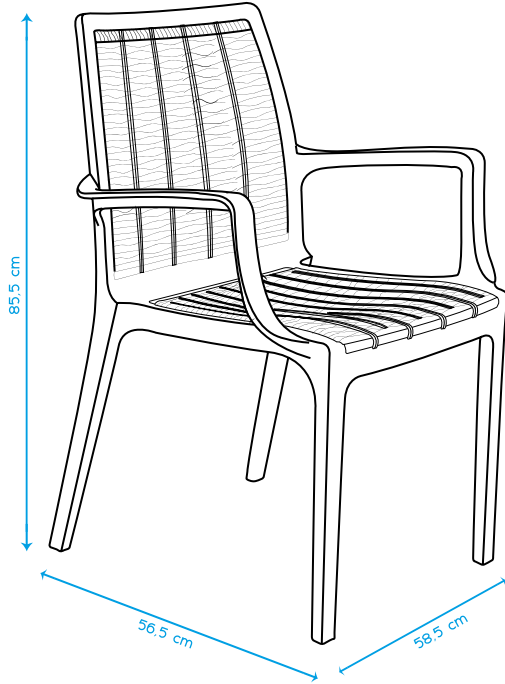

Renkler/ Colors

2524

Rattan Koltuk

Rattan Armchair

Palet / Pallet 20

Palet Ölçüsü / Pallet Size 100*52*223 h cm

Ürün Ebatları / Product Size 57*53*85 h cm

Renkler/ Colors