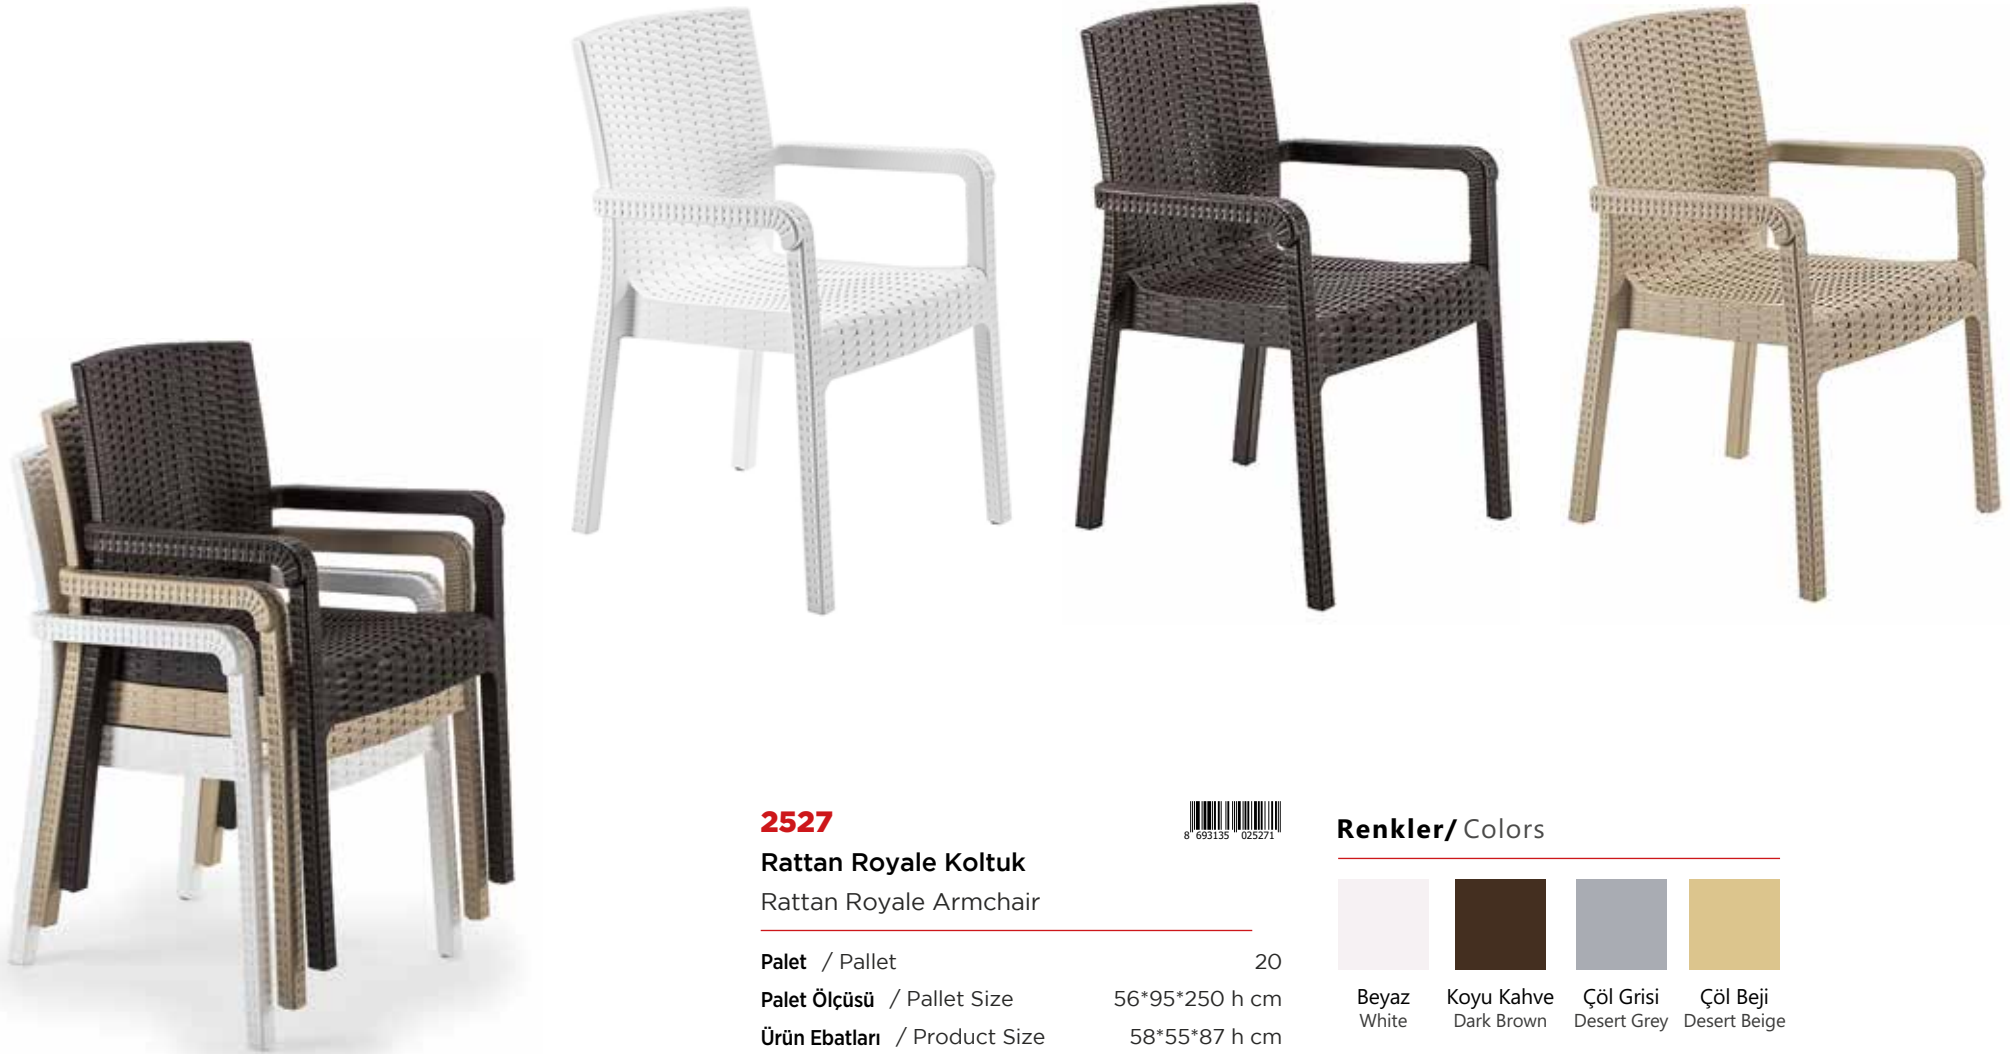

Ayarlanabilir Ayak Yüksekliği
Adjustable Legs

2527

Rattan Royale Koltuk
Rattan Royale Armchair

Palet / Pallet 20

Palet Ölçüsü / Pallet Size 56*95*250 h cm

Ürün Ebatları / Product Size 58*55*87 h cm

Renkler/ Colors