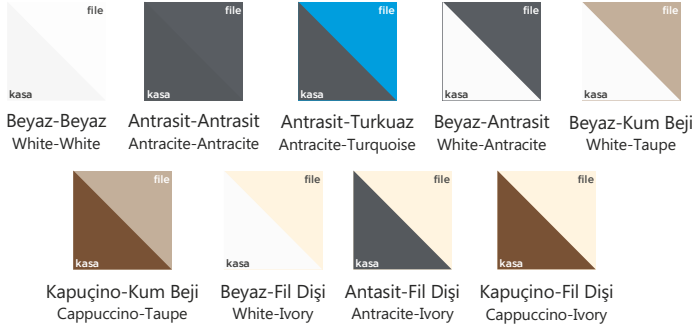

Renkler/ Colors