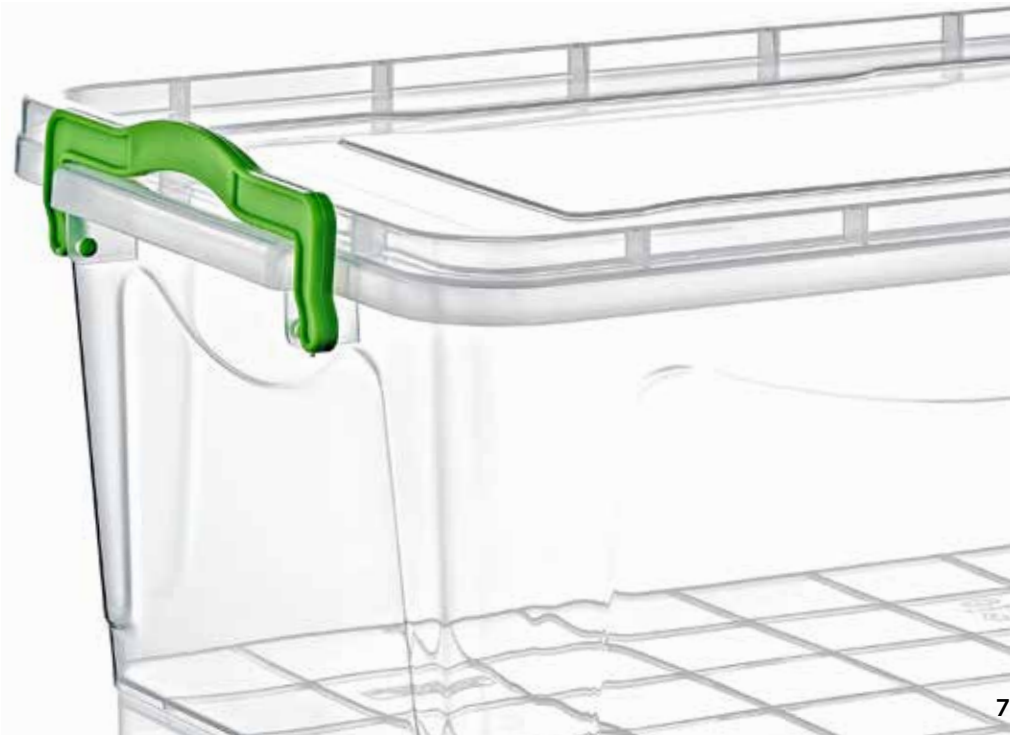

2695

Eliteline Saklama Kutusu 23 Lt. No 6

Eliteline Storage Box 23 Lt. No 6

Koli İçi Adedi / Inbox	10
Koli Ölçü / Box Size	645*485*325
Koli Hacmi / Box Volume	0,102
Ürün Ebatları / Product Size	24,5*30,5*45 cm

2690

Eliteline Saklama Kutusu 17 Lt. No 5

Eliteline Storage Box 17 Lt. No 5

Koli İçi Adedi / Inbox	10
Koli Ölçü / Box Size	560*450*310
Koli Hacmi / Box Volume	0,078
Ürün Ebatları / Product Size	18*31*45 cm

2686

Eliteline Saklama Kutusu 12,5 Lt. No 4

Eliteline Storage Box 12,5 Lt. No 4

Koli İçi Adedi / Inbox	20
Koli Ölçü / Box Size	415*560*520
Koli Hacmi / Box Volume	0,121
Ürün Ebatları / Product Size	17*27,5*40 cm

2685

Eliteline Saklama Kutusu 9,5 Lt. No 4

Eliteline Storage Box 9,5 Lt. No 4

Koli İçi Adedi / Inbox	20
Koli Ölçü / Box Size	490*380*510
Koli Hacmi / Box Volume	0,095
Ürün Ebatları / Product Size	16*25,5*37 cm

2744

Eliteline Saklama Kutusu 7,5 Lt.

Eliteline Storage Box Handled Cover 7,5 Lt.

Koli İçi Adedi / Inbox	20
Koli Ölçü / Box Size	470*480*355
Koli Hacmi / Box Volume	0,080
Ürün Ebatları / Product Size	14*23,5*34 cm

2742

Eliteline Saklama Kutusu 5 Lt.

Eliteline Storage Box Handled Cover

Koli İçi Adedi / Inbox	20
Koli Ölçü / Box Size	450*425*325
Koli Hacmi / Box Volume	0,062
Ürün Ebatları / Product Size	13,5*23*30,5 cm